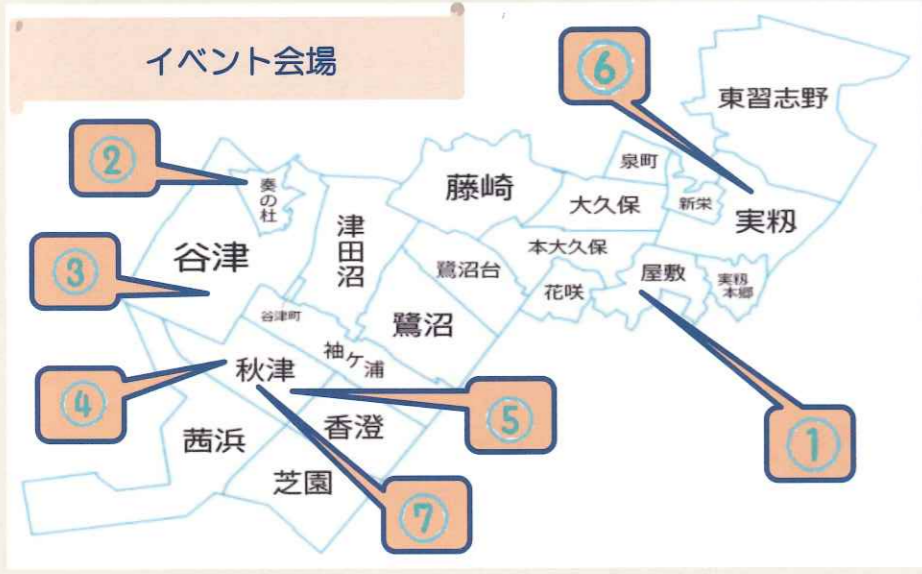

集 特 会 売 販

～多彩な就労の機会『花の実らしさへの探求心』～

地域イベントの販売会は、人通りも天気も目の前で変わるような中での販売になります。お客様との距離が近く、「おいしい!」「かわいい!」「安いね」などダイレクトに反応が返ってくるので、商品管理・接客・売上集計等の訓練を行うだけでなく、利用者のやる気に結びつく機会になります。『いらっしゃいませ』『ありがとうございます』笑顔での発声と丁寧な接客を心がけ、利用者・職員力を合わせて地域交流に参加しています。