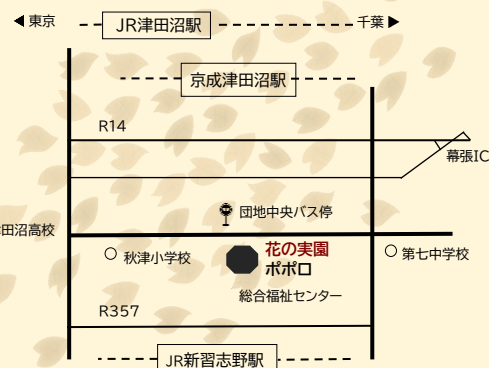

誰もが社会の一員として、互いをかけがえのない存在として認め合い・自然に交流する「共に生きる」街づくりに積極的に参加し、地域で愛され育まれる事業展開に取り組んでいます。

～ 地域の魅力 再発見 ～

はたらくくるま乗車体験 (4/6日のみ) 小・中・高等学校吹奏楽&大学よさこい演舞 地元飲食店出張出店

音楽のまち♪ マルシェ お楽しみバザール ☆わくわくキッズコーナー☆ ふるさと&自慢の特産品

令和7年

4/5(土) ▶▶ 4/6(日)

会場 花の実園(総合福祉センター内) 9:00~16:00

問合せ 花の実園さくらまつり実行委員会  
〒275-0025 千葉県習志野市秋津3-4-1総合福祉センター内  
TEL 047-451-3921 FAX 047-451-3922  
Mail info@hananomien.jp HP http://www.hananomien.jp

雨天  
開催

※ ご来場の際は 公共交通機関をご利用ください 優先駐車場をご用意しております